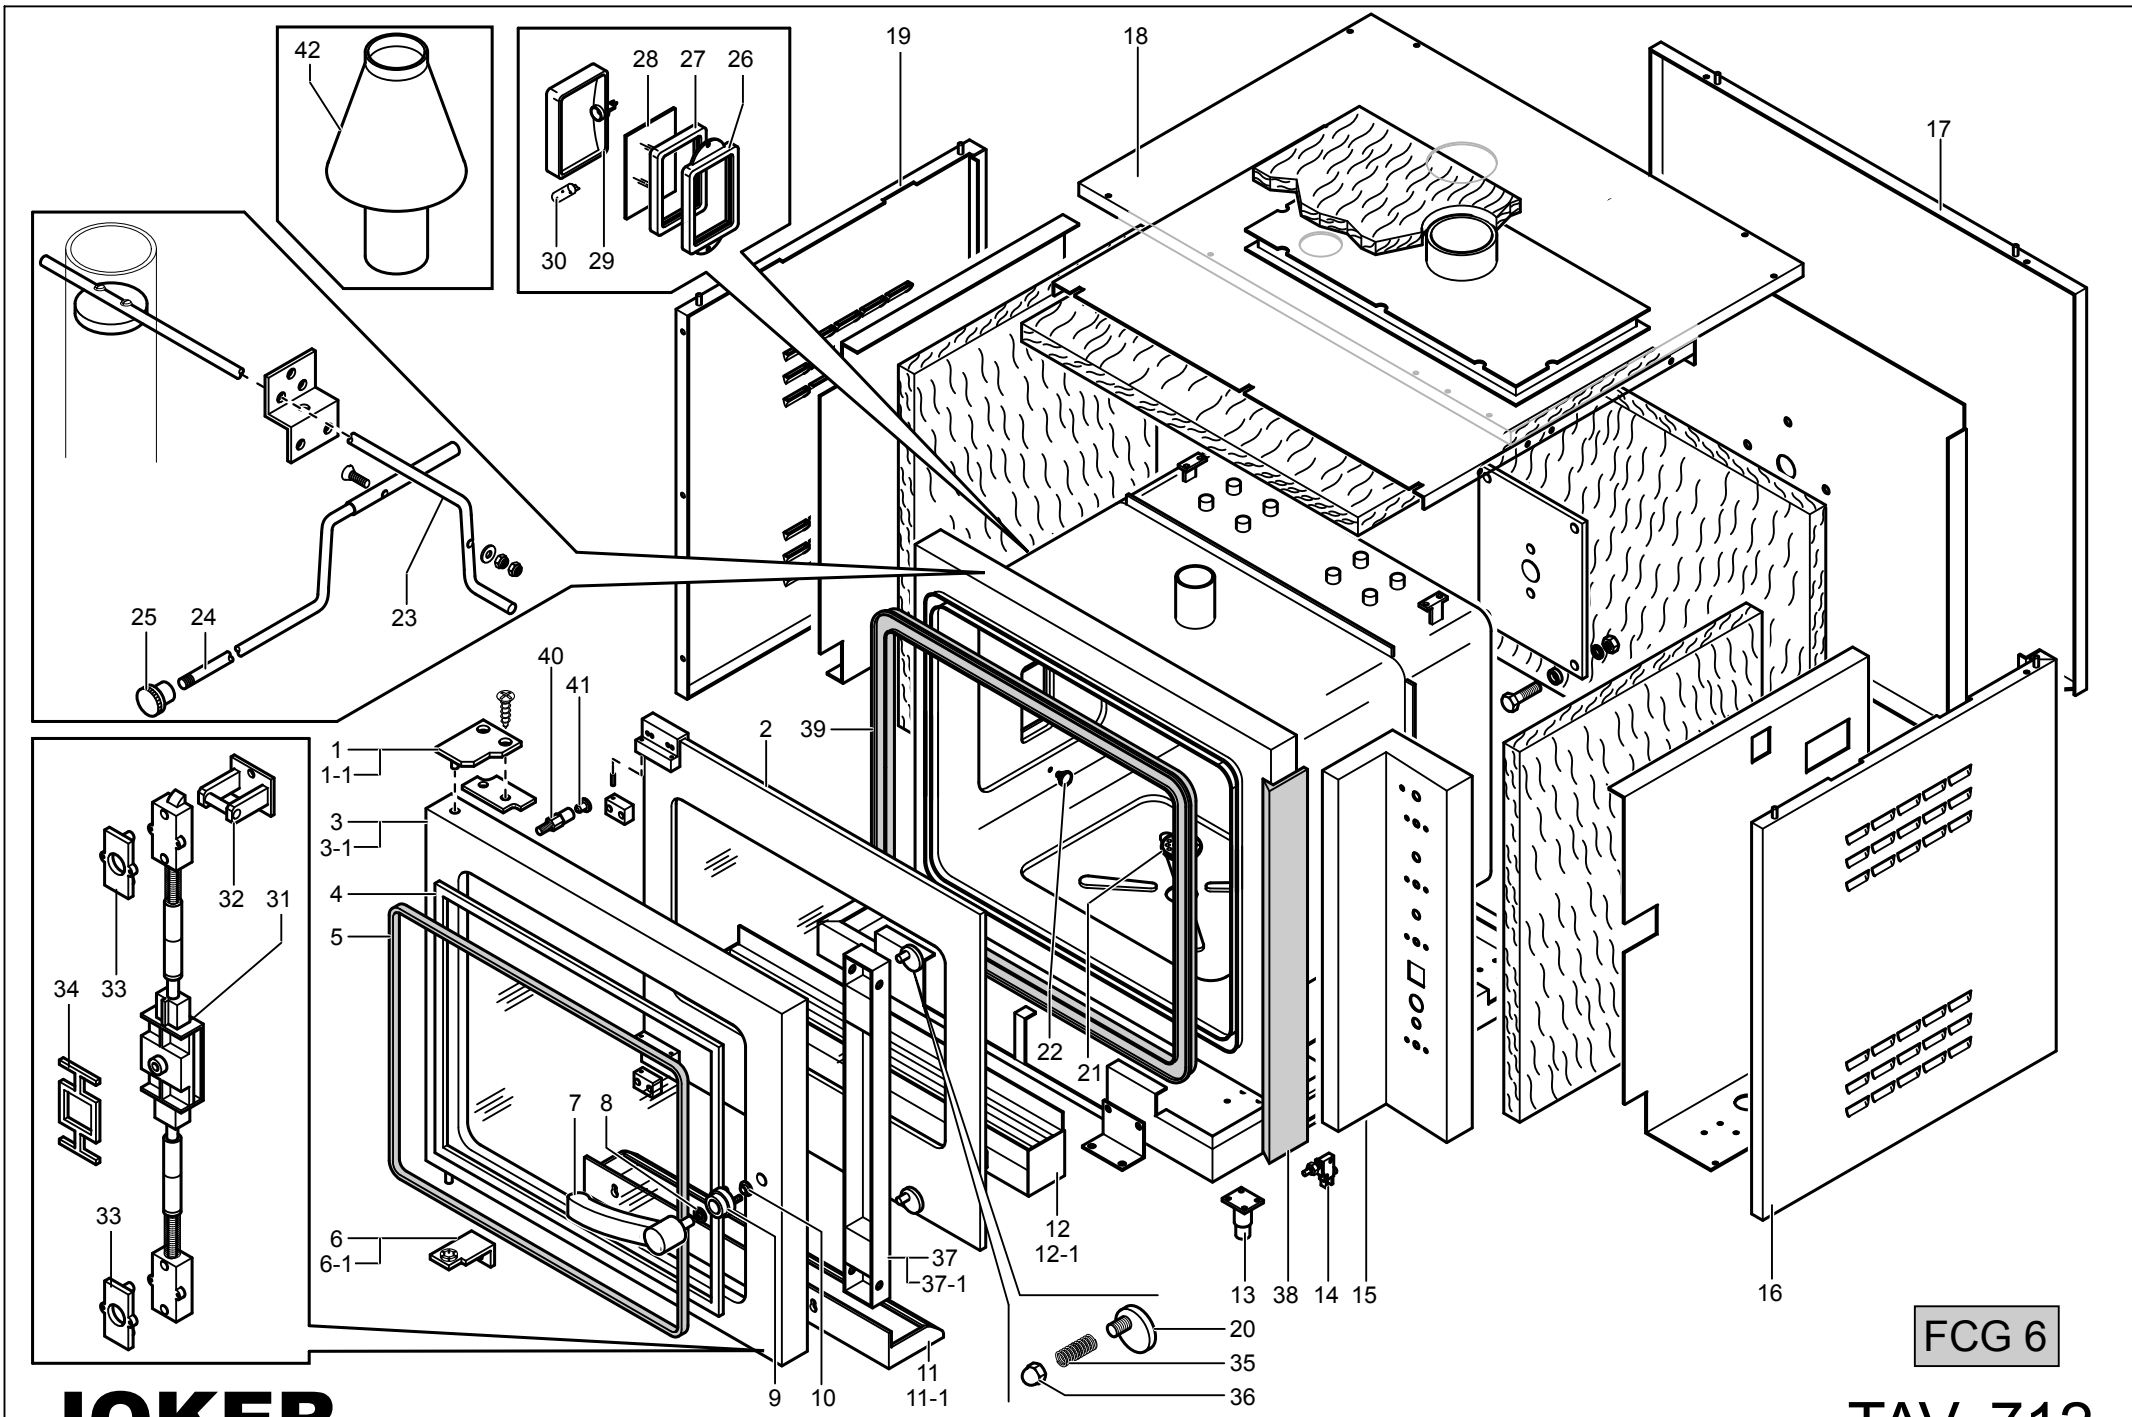

FCG 6

JOKER

TAV. 712

FORNI TAV. 712	1	GAFOC00030	AS.CERN.SUP.SX P.F.FCV.	CHARNIÈRE SUPÉRIEURE GAUCHE	INGE PIN SUPER.LEFT	TÜRANGEL OBEN LINKS
FORNI TAV. 712	10	RTFOC00337	ANELLO INTERNO BASETTA	ANNEAU INTERIEUR EPAISSEUR	INNER RING	INNENRING
FORNI TAV. 712	11	161598	AS. CASSETTO SX INT.P.E.	GROUPE BASSIN GAUCHE	UNIT DRAWER LEFT	GRUPPE SCHUBLADE LINKS
FORNI TAV. 712	1-1	GAFOC00213	AS.CERN.SUP.DX P.F.FCV	CHARNIÈRE SUPÉRIEURE DROITE	INGE PIN SUP. RIGHT	TÜRANGEL RECHTS
FORNI TAV. 712	11-1	161607	AS. CASSETTO DX INT.P.E.	GROUPE BASSIN DROITE	UNIT DRAWER RIGHT	GRUPPE SCHUBLADE RECHTS
FORNI TAV. 712	12	GAFOC00164	CASSETTO SX	BASSIN GAUCHE	TRAY LEFT	SCHUBLADE LINKS
FORNI TAV. 712	12-1	GAFOC00248	CASSETTO DX	BASSIN DROITE	TRAY RIGHT	SCHUBLADE RECHTS
FORNI TAV. 712	13	RTFOC00413	PIEDINO	PIED	FOOT	FUSS
FORNI TAV. 712	14	RTFOC00711	MICROINT.FCV. RMP UNIPOL	MICRO-INTERRUPTEUR PORTE DU FOUR	MICRO OVEN DOOR	MIKRO OFENTÜR
FORNI TAV. 712	15	GAFOC00244	AS.CRUSCOTTO	PANNEAU DE CONTRÔLE	CONTROL PANEL	STIRNBRETT
FORNI TAV. 712	16	PAFOC00416	FIANCO DX	CÔTÉ DROITE	RIGHT SIDE	RECHTE SEITE
FORNI TAV. 712	17	PAFOC00417	POSTERIORE INOX	ARRIÈRE EXT.	POSTERIOUR EXT.	HINTEN AUSSEN
FORNI TAV. 712	18	GAFOC00159	AS.COPERCHIO	COUVERCLE EXT.	COVER EXT.	ABDECKUNG
FORNI TAV. 712	19	PAFOC00418	FIANCO SX	CÔTÉ GAUCHE	LEFT SIDE	LINKE SEITE
FORNI TAV. 712	2	161509	GR. VETRO INT.SX/DX	GROUPE VERRE INTERIEUR GAUCHE/DROITE	INNER UNIT GLASS LEFT/RIGHT	GRUPPE INNENGLAS RECHTS/LINKE
FORNI TAV. 712	20	161502	AS.GHIERA BLOCCO VETRO	GROUPE BAGUE BLOCCAGE VERRE	UNIT LUCKING GLASS NUT	GRUPPE GEFESTIGUNGSMUTTER GLAS
FORNI TAV. 712	21	GAFOC00027	AS.C/FORO CASS.FCV.	COUVRE TROU	PLUG	LOCHABDECKUNGSPROPFFEN
FORNI TAV. 712	22	RTFOC00555	AT.GRIGLIA LAT.F.FCV	ATTAQUE GRILLE LATÉRALE	GRILL CONNECTION SIDE	GRILLAUFPLAGE SEITE
FORNI TAV. 712	23	RTFOC00415	ASTA TRAS.SCA.COND. NICH	BARRE TRANSVERSAL	ROD TRANSVERS.	STAB
FORNI TAV. 712	24	RTFOC00412	ASTA ANT.SCA.COND. NICH.	BARRE ANTÉRIEUR	ROD ANTERIOUR	STAB VORNE
FORNI TAV. 712	25	161660	MANOPOLA	BOUTON	KNOB	DREHGRIF
FORNI TAV. 712	26	RTFOC00382	*CORNICHE FIS.VETRO P/LAMP.FCV	CADRE DU PORTELAMPE	MOULDING P/LAMP	UMRAHMUNG P/LAMPE
FORNI TAV. 712	27	161283	GUARNIZIONE P/LAMPADA	GARNITURE DU PORTELAMPE	GASKET P/LAMP	DICHTUNG P/LAMPE
FORNI TAV. 712	28	RTFOC00201	*VETRO P/LAMPADA FCV.	VERRE DU PORTELAMPE	GLASS P/LAMP	GLAS P/LAMPE
FORNI TAV. 712	29	GRFOC00236	PORTALAMPADA	PORTELAMPE	P/LAMP	P/LAMPE
FORNI TAV. 712	3	161155	AS.PORTA F.SX	PORTE DU FOUR GAUCHE	OVEN DOOR LEFT	OFENTÜR LINKS
FORNI TAV. 712	30	RTFOC00037	LAMPADA	LAMPE	LAMP	LAMPE
FORNI TAV. 712	31	GAFOC00005	SERRATURA P.F.	SERRURE PORTE DU FOUR	LOCK	SCHLOSS
FORNI TAV. 712	3-1	161613	AS.PORTA F.DX	GARNITURE VERRE	GASKET GLASS	GLASDICHTUNG
FORNI TAV. 712	32	RTFOC00009	GANCIO	CROCHET	HOOK	KAKEN
FORNI TAV. 712	33	RTFOC00005	ZOCCOLO ESTERNO	GODET EXTÉRIEUR	OUTWARD BASE	SOCKEL AUSSEN
FORNI TAV. 712	34	RTFOC00057	ZOCCOLO CENTRALE	GODET CENTRAL	CENTRAL BASE	SOHEL ZENTR.
FORNI TAV. 712	35	161513	MOLLA FERMO GHIERA	RESSORT DE LA SERRURE DU VIROLE	FERRULE LOCK SPRING	FEDER DES MUTTER-SCHLOSSES
FORNI TAV. 712	36	RTMIN00114	DADO CIECO M6	ECROU	NUT	MUTTER
FORNI TAV. 712	37	161580	AS. PROTEZIONE SERRATURA DX	GROUPE PROTECTION SERRURE DROITE	UNIT RIGHT LOCK PROTECTION	GRUPPE SHUTZSCHLOSS RECHTZ
FORNI TAV. 712	37-1	161150	AS. PROTEZIONE SERRATURA SX	GROUPE PROTECTION SERRURE GAUCHE	UNIT LEFT LOCK PROTECTION	GRUPPE SHUTZSCHLOSS LINKE
FORNI TAV. 712	38	161411	GUARNIZIONE CRUSCOTTO	GARNITURE PANNEAU DE CONTRÔLE	CONTROL PANEL GASKET	DICHTUNGSTIRNBRETT
FORNI TAV. 712	39	RTFOC00723	GUARNIZIONE FACCIATA	GARNITURE PORTE	GASKET DOOR	TÜRDICHTUNG
FORNI TAV. 712	4	161171	VETRO ESTERNO SX/DX	VERRE EXTER GAUCHE/DROITE	EXTERNAL GASKET LEFT/RIGHT	EXTERNER GLAS RECHTS/LINKE
FORNI TAV. 712	40	161494	DISTANZIALE VETRO	ENTRTOISE VERRE	GLASS SPACER	DISTANZSTÜCK GLAS
FORNI TAV. 712	41	161477	GOMMINO PORTA FORNO	BOUCHON DE LA PORTE	DOOR RUBBER CAP	TÜRGUMMI
FORNI TAV. 712	45	AFC0000470	CAMINO ANTIVENTO	CHEMINÉE ANTIVENT	CHIMNEY	KAMIN WINDSCHUTZ
FORNI TAV. 712	5	161487	GUARNIZIONE VETRO ESTERNO	GARNITURE VERRE EXTÉR.	EXTERNAL GASKET GLASS	EXTERNER GLASDICHTUNG
FORNI TAV. 712	6	PAFOC00583	CERN.INF.P.F.DX FCV	CHARNIÈRE INFÉRIEUR DROITE PORTE DU FOUR	INGE PIN INF. RIGHT	TÜRANGEL INF. RECHTS
FORNI TAV. 712	6-1	161387	CERN.INF.P.F.SX FCV	CHARNIÈRE INFÉRIEUR GAUCHE PORTE DU FOUR	INGE PIN INFER.LEFT	TÜRANGEL UNTENLINKS
FORNI TAV. 712	7	160912	MANIGLIA P.F.	POIGNÉE P.F.	HANDLE P.F.	HANDGRIF P.F.
FORNI TAV. 712	8	RTFOC00338	ANELLO EST.MAN.P.F.FCV.	ANNEAU EXT. POIGNÉE PORTE DU FOUR	OUTWARD RING OVEN DOOR HANDLE	HANDGRIF
FORNI TAV. 712	9	160911	BASETTA MANIGLIA	EPAISSEUR POIGNÉE	HANDLE	HANDGRIF