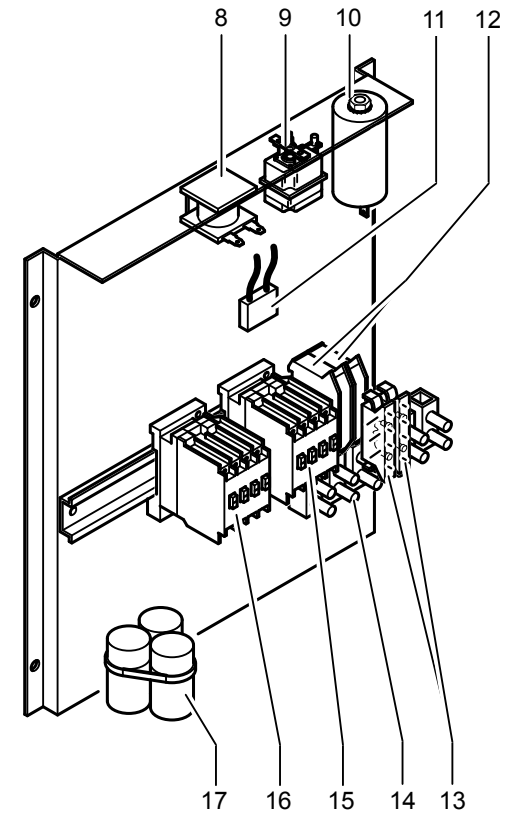

JOKER

FCE 6

TAV. 711

FORNI TAV. 711	1	160910	MANOPOLA	BOUTON	KNOB	DREHGRIFF
FORNI TAV. 711	2	RTC900072	LAMP.SP.GIALLA/250V/TBF013.	LAMPE TÉMOIN JAUNE	YELLOW WARNING LAMP	GELBE KONTROLLEUCHTE
FORNI TAV. 711	3	RTFOC00694	COMM. 4924915843	COMMUTATEUR	COMMUTATOR	KOMMUTATORGRIFF
FORNI TAV. 711	4	RTFOC00699	TIMER 50HZ	TIMER 50HZ	TIMER 50HZ	TIMER 50HZ
FORNI TAV. 711	5	RTFOC00698	TERMOSTATO ELETTRICO	THERMOSTAT ÉLECTRIQUE	ELECTRIC THERMOSTAT	THERMOSTAT
FORNI TAV. 711	6	RTFOC00387	PULSANTE LUCE FORNI	BOUTON LUMIÈRE DU FOUR	PUSHBUTTON LIGHT OVEN	SCHALTER LICHT HERD
FORNI TAV. 711	7	RTC800066	REGOLATORE ENERGIA	REGULATEUR DE ENERGIE	POWER REGULATOR	REGLER ENERGIE
FORNI TAV. 711	8	RTFOC00046	RONZATORE	SONNETTE	ALLARM	SUMMER
FORNI TAV. 711	9	RTFOC00038	TERM.LIMIT.CAMERA	THERMOSTAT LIMITEUR DE CHAMBRE	THERM.LIMIT.CHAMBER	ÜBERHITZUNGSSCHUTZKAMMER
FORNI TAV. 711	10	RTFOC00701	CONDENSATORE MOTORE	CONDENSATEUR MOTEUR	CONDENSATOR MOTOR	KONDENSATOR MOTOR
FORNI TAV. 711	11	RTFOC00023	FILTRO ANTIDISTURBO	ANTI-PERTURBATION	ANTIJAMMING FILTER	FILTER A/STÖRUNG
FORNI TAV. 711	12	RTFOC00048	P/FUSIBILE	PORTE-FUSIBLES	FUSE HOLDER	SICHERUNGSHALTER
FORNI TAV. 711	13	RTFOC00284	FUSIBILE 6,3 A	FUSIBLE 6,3 A	FUSIBLE 6,3 A	SICHERUNG 6,3 A
FORNI TAV. 711	14	RTBF900045	MORSETTIERA	GROUPE DE CONNECTION 6 POLES	TERMINAL BLOCK 6 POLES	KLEMMBRETT 6 POLIG
FORNI TAV. 711	15	RTFOC00465	RELAIS	RELAIS	RELAY	RELAIS
FORNI TAV. 711	16	RTFOC00466	RELAIS	RELAIS	RELAY	RELAIS
FORNI TAV. 711	17	RTFOC00312	FILTRO ANTIDISTURBO	ANTI-PERTURBATION	ANTIJAMMING FILTER	FILTER A/STÖRUNG
FORNI TAV. 711	4-1	RTFOC00704	TIMER 60HZ	TIMER 60HZ	TIMER 60HZ	TIMER 60HZ