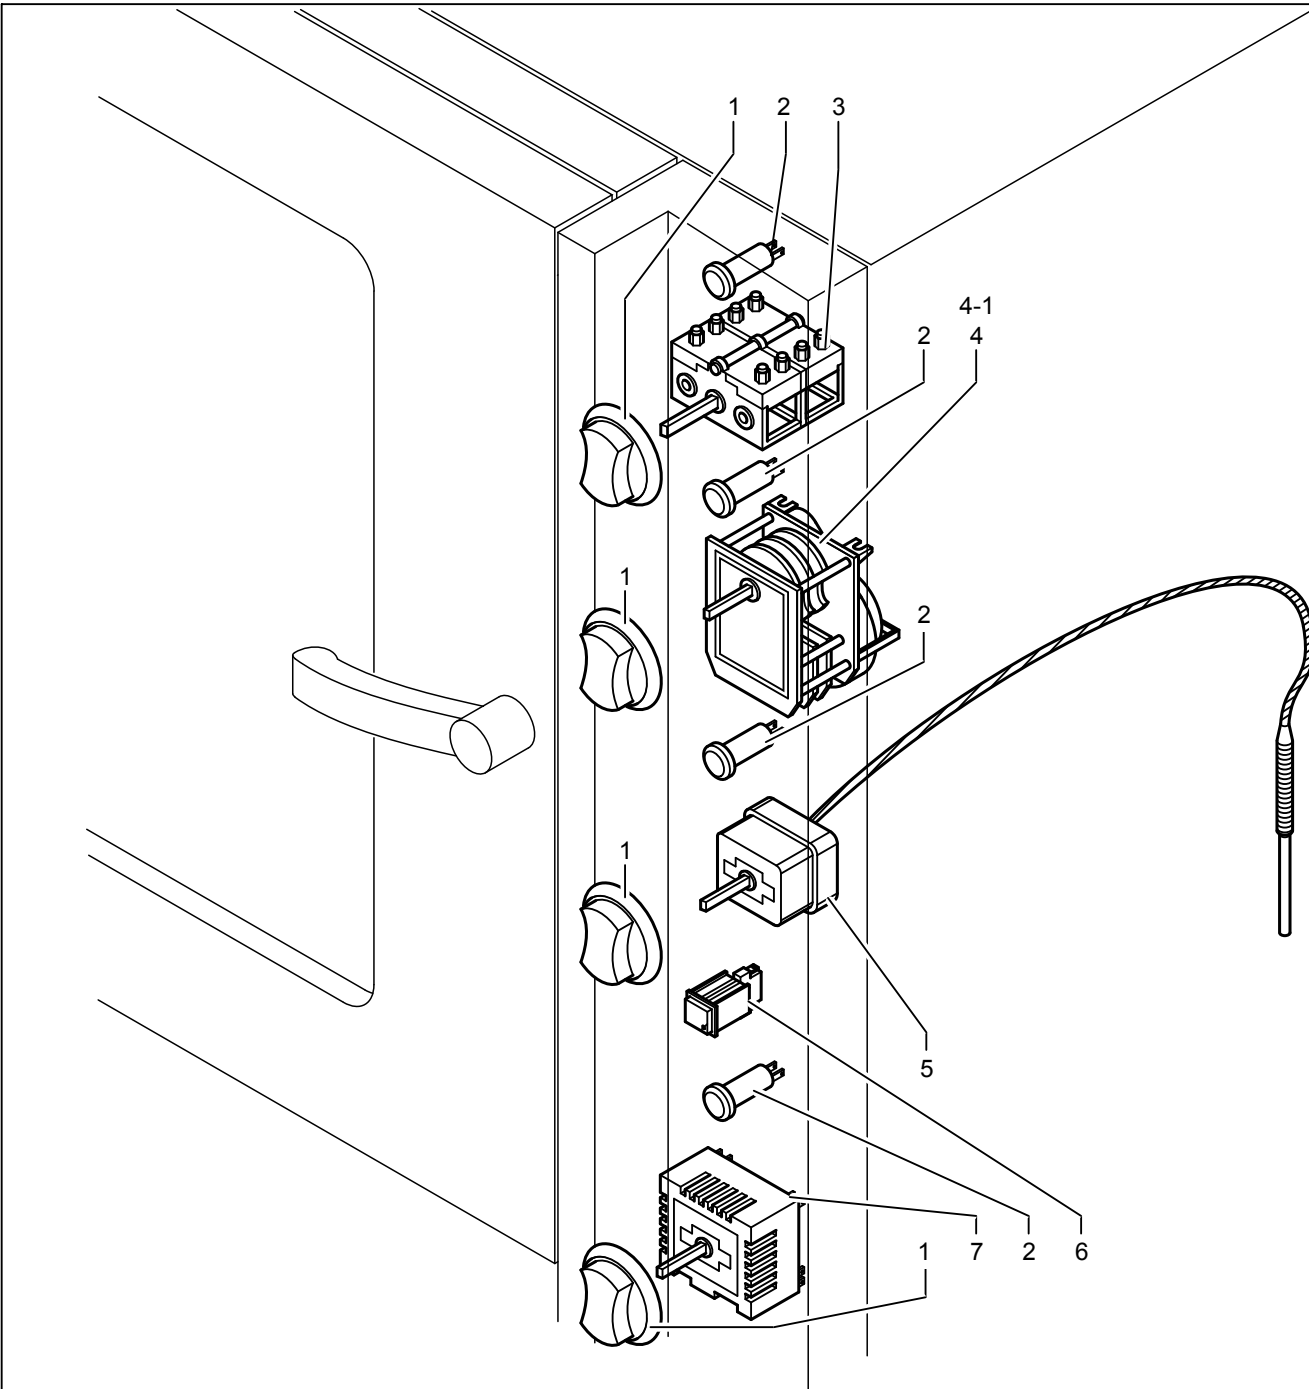

JOKER

FCE 6

TAV. 711

FORNI TAV. 711	1	160910	MANOPOLA	BOUTON	KNOB	DREHGRIFF
FORNI TAV. 711	2	RTC900072	LAMP.SP.GIALLA/250V/TBF013.	LAMPE TÉMOIN JAUNE	YELLOW WARNING LAMP	GELBE KONTROLLEUCHTE
FORNI TAV. 711	3	RTFOC00694	COMM. 4924915843	COMMUTATEUR	COMMUTATOR	KOMMUTATORGRIFF
FORNI TAV. 711	4	RTFOC00699	TIMER 50HZ	TIMER 50HZ	TIMER 50HZ	TIMER 50HZ
FORNI TAV. 711	5	RTFOC00698	TERMOSTATO ELETTRICO	THERMOSTAT ÉLECTRIQUE	ELECTRIC THERMOSTAT	THERMOSTAT
FORNI TAV. 711	6	RTFOC00387	PULSANTE LUCE FORNI	BOUTON LUMIÈRE DU FOUR	PUSHBUTTON LIGHT OVEN	SCHALTER LICHT HERD
FORNI TAV. 711	7	RTC800066	REGOLATORE ENERGIA	REGULATEUR DE ENERGIE	POWER REGULATOR	REGLER ENERGIE
FORNI TAV. 711	8	RTFOC00046	RONZATORE	SONNETTE	ALLARM	SUMMER
FORNI TAV. 711	9	RTFOC00038	TERM.LIMIT.CAMERA	THERMOSTAT LIMITEUR DE CHAMBRE	THERM.LIMIT.CHAMBER	ÜBERHITZUNGSSCHUTZKAMMER
FORNI TAV. 711	10	RTFOC00701	CONDENSATORE MOTORE	CONDENSATEUR MOTEUR	CONDENSATOR MOTOR	KONDENSATOR MOTOR
FORNI TAV. 711	11	RTFOC00023	FILTRO ANTIDISTURBO	ANTI-PERTURBATION	ANTIJAMMING FILTER	FILTER A/STÖRUNG
FORNI TAV. 711	12	RTFOC00048	P/FUSIBILE	PORTE-FUSIBLES	FUSE HOLDER	SICHERUNGSHALTER
FORNI TAV. 711	13	RTFOC00284	FUSIBILE 6,3 A	FUSIBLE 6,3 A	FUSIBLE 6,3 A	SICHERUNG 6,3 A
FORNI TAV. 711	14	RTBF900045	MORSETTIERA	GROUPE DE CONNECTION 6 POLES	TERMINAL BLOCK 6 POLES	KLEMMBRETT 6 POLIG
FORNI TAV. 711	15	RTFOC00465	RELAIS	RELAIS	RELAY	RELAIS
FORNI TAV. 711	16	RTFOC00466	RELAIS	RELAIS	RELAY	RELAIS
FORNI TAV. 711	17	RTFOC00312	FILTRO ANTIDISTURBO	ANTI-PERTURBATION	ANTIJAMMING FILTER	FILTER A/STÖRUNG
FORNI TAV. 711	4-1	RTFOC00704	TIMER 60HZ	TIMER 60HZ	TIMER 60HZ	TIMER 60HZ