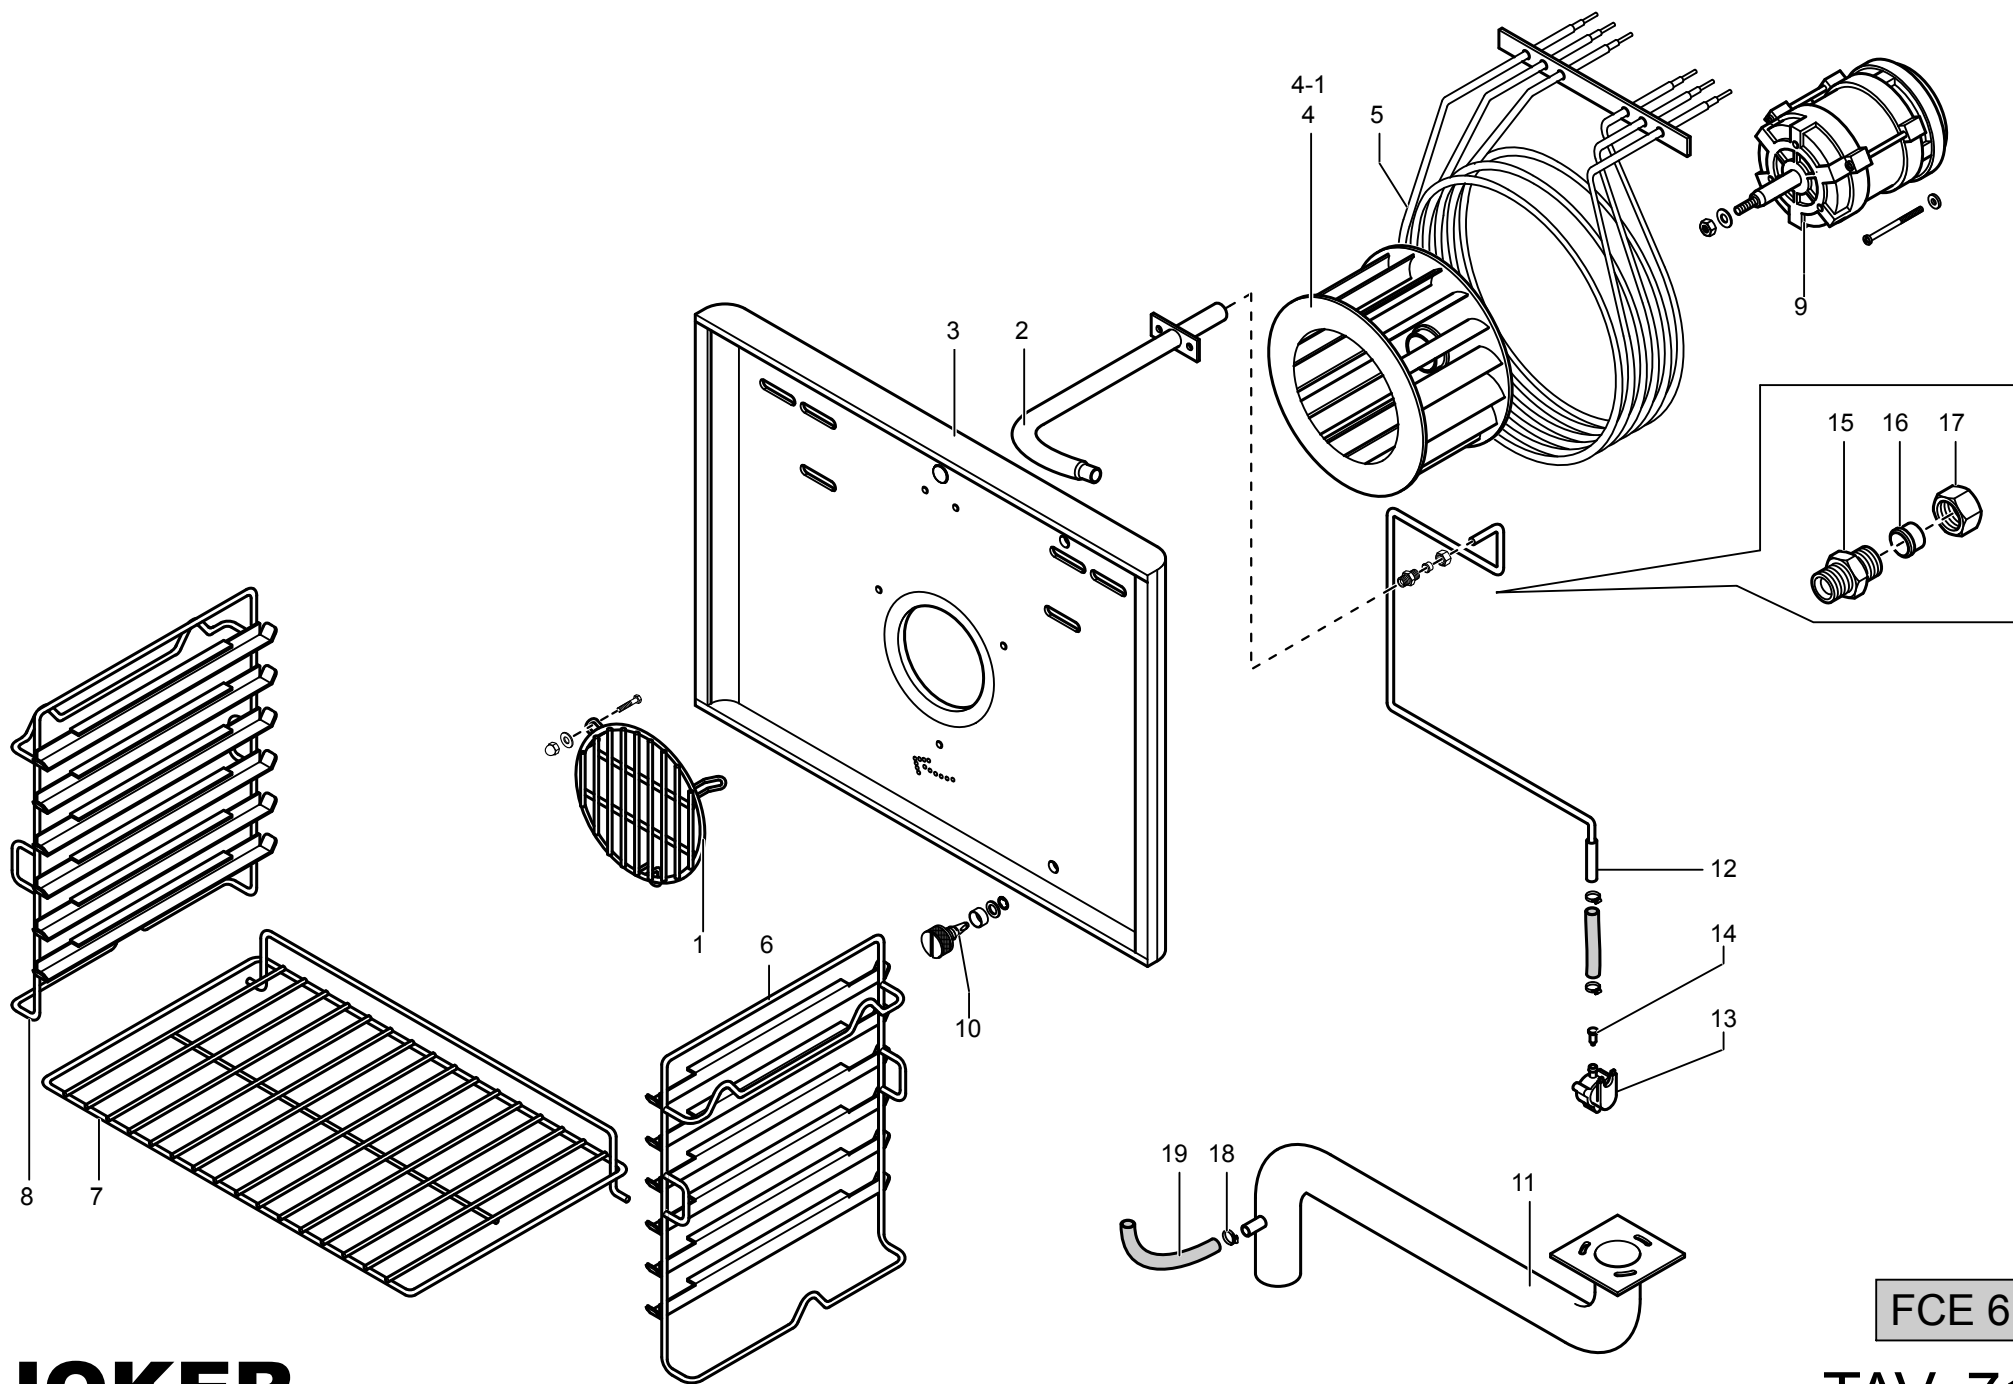

**JOKER**

FCE 6

TAV. 710

FORNI TAV. 710	1	RTFOC00174	GRIGLIA PROT.VENT.FCV.INOX	GRILLE DE PROTECTION	GRILL IMPELLER PROTECTION	SCHUTZGITTER SCHORNSTEIN
FORNI TAV. 710	2	RTFOC00706	TU.UMIDIFICATORE	HUMIDIFICATEUR	HUMIDIFIER	BEFEUCHTER
FORNI TAV. 710	3	PAFOC00625	CONV.ARIA	CONVOYEUR	FAN	VENTILATOR
FORNI TAV. 710	4	RTFOC00473	GIRANTE VENT.6G D.220 P.R.	MOBILE 50HZ	IMPELLER 50HZ	LAUFRAD 50HZ
FORNI TAV. 710	5	RTFOC00433	RESISTENZA	RESISTANCE	RESISTANCE	WIEDERSTAND
FORNI TAV. 710	6	RTFOC00612	GRIGLIA LAT.DX INOX	GRILLE LATÉRALE DROIT	GRILL SIDE RIGHT	GRILL SEITE RECHTS
FORNI TAV. 710	7	RTFOC00175	GRIGLIA FORNO GN 1/1	GRILLE DU FOUR GN 1/1	GRILL OVEN GN 1/1	GRILL HERD GN 1/1
FORNI TAV. 710	8	RTFOC00613	GRIGLIA LAT.SX INOX	GRILLE LATÉRALE GAUCHE	GRILL SIDE LEFT	GRILL SEITE LINKS
FORNI TAV. 710	9	RTFOC00706	MOTORE	MOTEUR	MOTOR	MOTOR
FORNI TAV. 710	10	RTFOC00334	AT.RAPIDO K1610/TA16/C16X	ATTAQUE RAPIDE	CONNECTION	SCHNELLANSCHLUSS
FORNI TAV. 710	11	RTFOC00618	RAMPA SC.COND.FGC065/1	RAMPE DE DÉCHARGEMENT CONDENSE	RAMP CONDENSE	RAMPE DUNSTABZUG
FORNI TAV. 710	12	RTFOC00706	INIET.UMIDIF.FCV D.1.5	INJECTEUR HUMIDIFICATEUR	INJECTOR HUMIDIFIER	EINSPRITZER BEFEUCHTER
FORNI TAV. 710	13	RTFOC00022	ELETTROVALVOLA	SOUPAPE	ELECTRIC VALVE	ELEKTROVENTIL
FORNI TAV. 710	14	RTFOC00120	REGOLATORE DI PORTATA ROSSO (0,25 C/M.)	REGULATEUR DE PORTÉE 0,25 (ROUGE)	FLOWREGULATOR 0,25 (RED)	DURCHSTRÖMUNGSREGLER 0,25 (ROTE)
FORNI TAV. 710	15	RTFOC00557	INIETTORE UMIDIFICATORE	INJECTEUR HUMIDIFICATEUR	INJECTOR HUMIDIFIER	EINSPRITZER BEFEUCHTER
FORNI TAV. 710	16	RTC900018	BICONO D.6 PEL0905	BICONE POUR TUBE Ø 6	BICONE FOR PIPE Ø 6	ZWEIKEGEL Ø 6
FORNI TAV. 710	17	RTFOC00020	CALOTTA UMIDIF.FCV.	ECROU	NUT	MUTTER
FORNI TAV. 710	18	RTMIN00304	FASCETTA	BANDE	CLAMP	SHELLE
FORNI TAV. 710	19	MPGOM12T00	TUBO GOMMA	TUBE EN CAOUTCHAUC	RUBBER PIPE	ROHR GUMMI
FORNI TAV. 710	4-1	RTFOC00531	GIRANTE VENT.6G D.220 P.R.60HZ	MOBILE 60HZ	IMPELLER 60HZ	LAUFRAD 60HZ